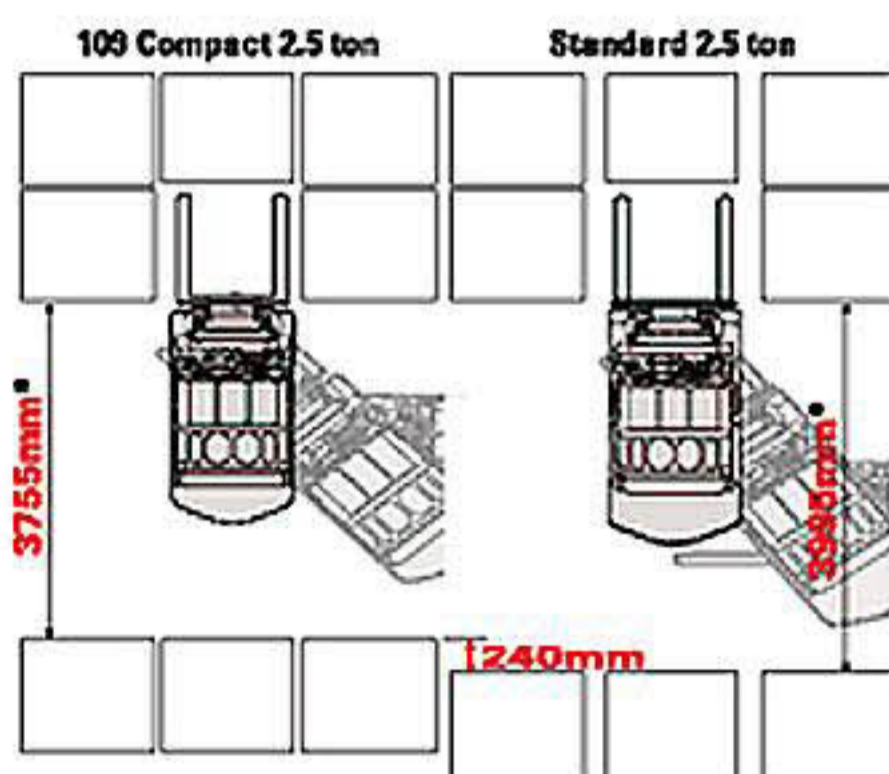

ÚJ TERMÉK !

LC-S 10

Teherbírás: 1000 kg

Emelési magasság: 1600 mm

Akciós ár: 990.000,- + Áfa

Eltérő emelési magasságra kérje ajánlatunkat!

KESKENYEBB, RÖVIDEBB, FORDULÉKONYABB

**TÖBB
ÁRU
UGYANOTT?**

**KOMATSU
109-ES SZÉRIA!**

**SPECIÁLIS
KIVITELŰ,
KESKENY,
RÖVID
TARGONCA
AMELY
BEFÉR A
RAKLAPOK
KÖZÉ ÉS
KESKENY
FOLYÓSÓT
IGÉNYEL!**

**CSAK
109 CM SZÉLES!**

AZ ÁRA IS KICSI:

100.000,-/ HÓ, TELJES SZERVIZZEL